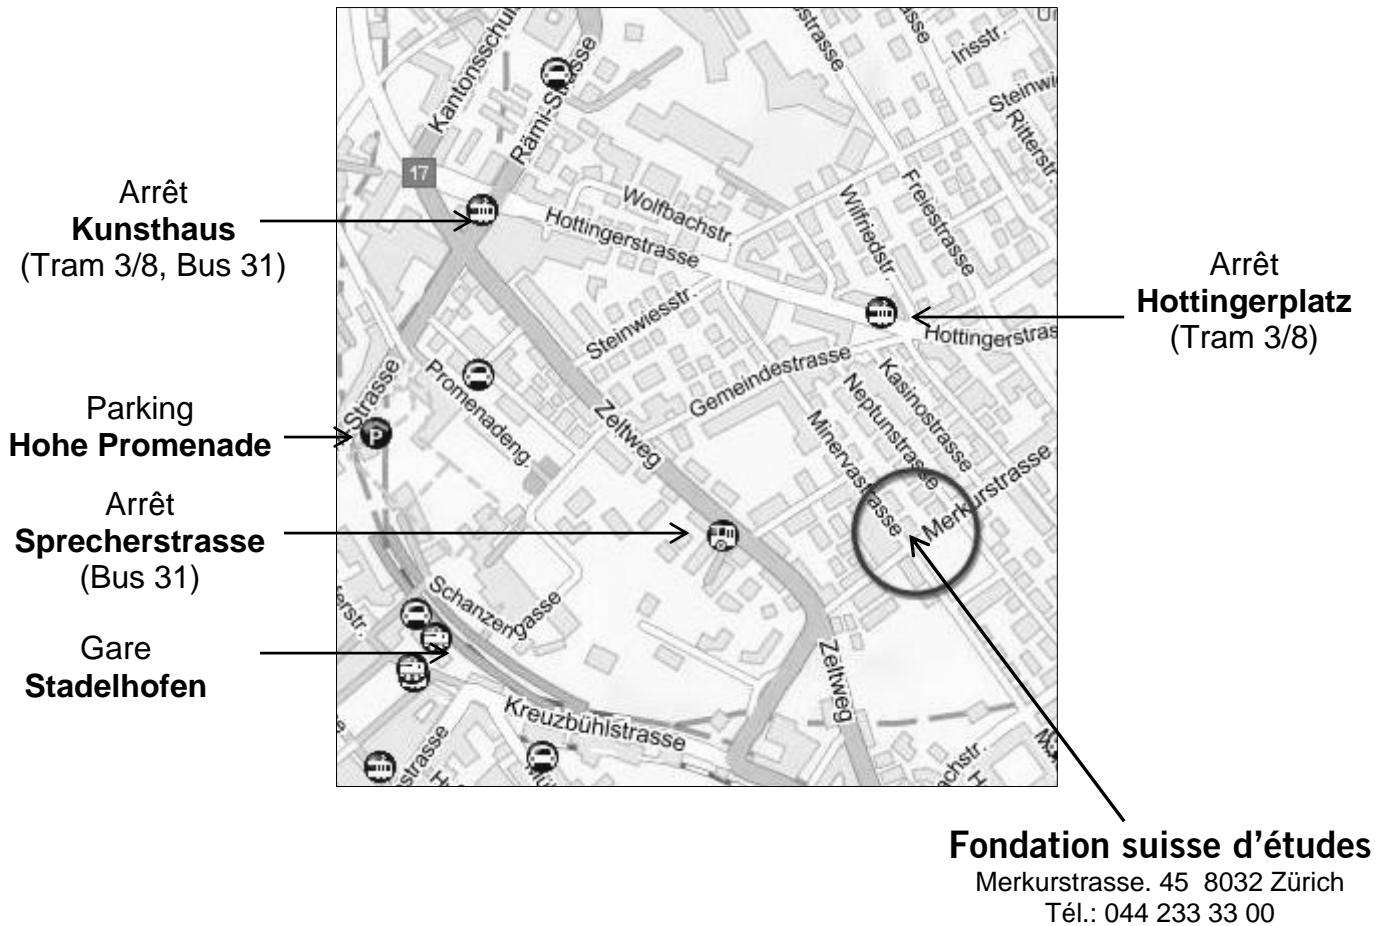

## Arrivée

**A partir de la gare centrale de Zürich (Hauptbahnhof)** Avec le bus 31 direction Hegibachplatz. Descendre à l'arrêt "Sprecherstrasse" (un arrêt après "Kunsthau"). Continuer dans la direction du bus et prendre la rue transversale à gauche (2-3 min. à pied).

**A partir de la gare Zürich-Stadelhofen:** Kreuzbühlstrasse direction Kreuzplatz, et prendre la première rue transversale à gauche Merkurstrasse (5-7 min. à pied).

**A partir du parking Hohe Promenade:** Rämistrasse direction Kunsthau/Universität, prendre à droite Zeltweg et tourner à gauche Merkurstrasse (12-15 min. à pied).